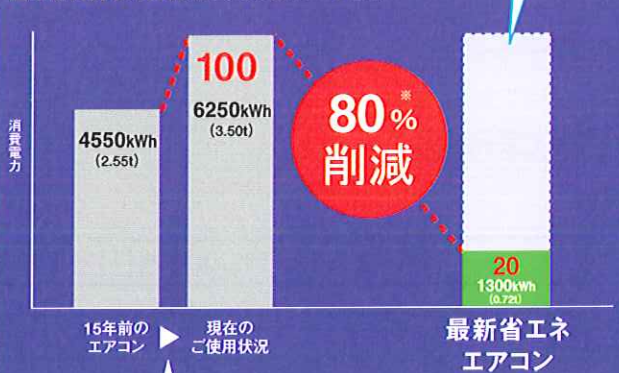

DAIKIN

最新の超省エネエアコンに入替えると、60%や70%の省エネはあたりまえ

消費電力も

CO2も

最大約80%削減!

※当社試算:更新前空調機がメンテナンスを行っていない場合の経年劣化(汚れ等)、1年間フィルター清掃しない場合の目詰まりによる電力量悪化を推定し試算したもの。JRA4048:2006(東京・戸建店舗)に基づく「APF算出」における年間消費電力量においては65%削減。

●CO2排出係数 0.000561t-CO2/kWh 環境省「平成20年度電気事業者別実排出係数・調整後排出係数等の公表」代替値

15年前のエアコンと最新エアコンとの比較

■年間消費電力比較(3HPクラスのイメージです)

・経年劣化(約25%アップ)・フィルター目詰まり(約10%アップ)

店舗・オフィス用

エアコン省エネ

夏本番  
目前です

無料

試算キャンペーン